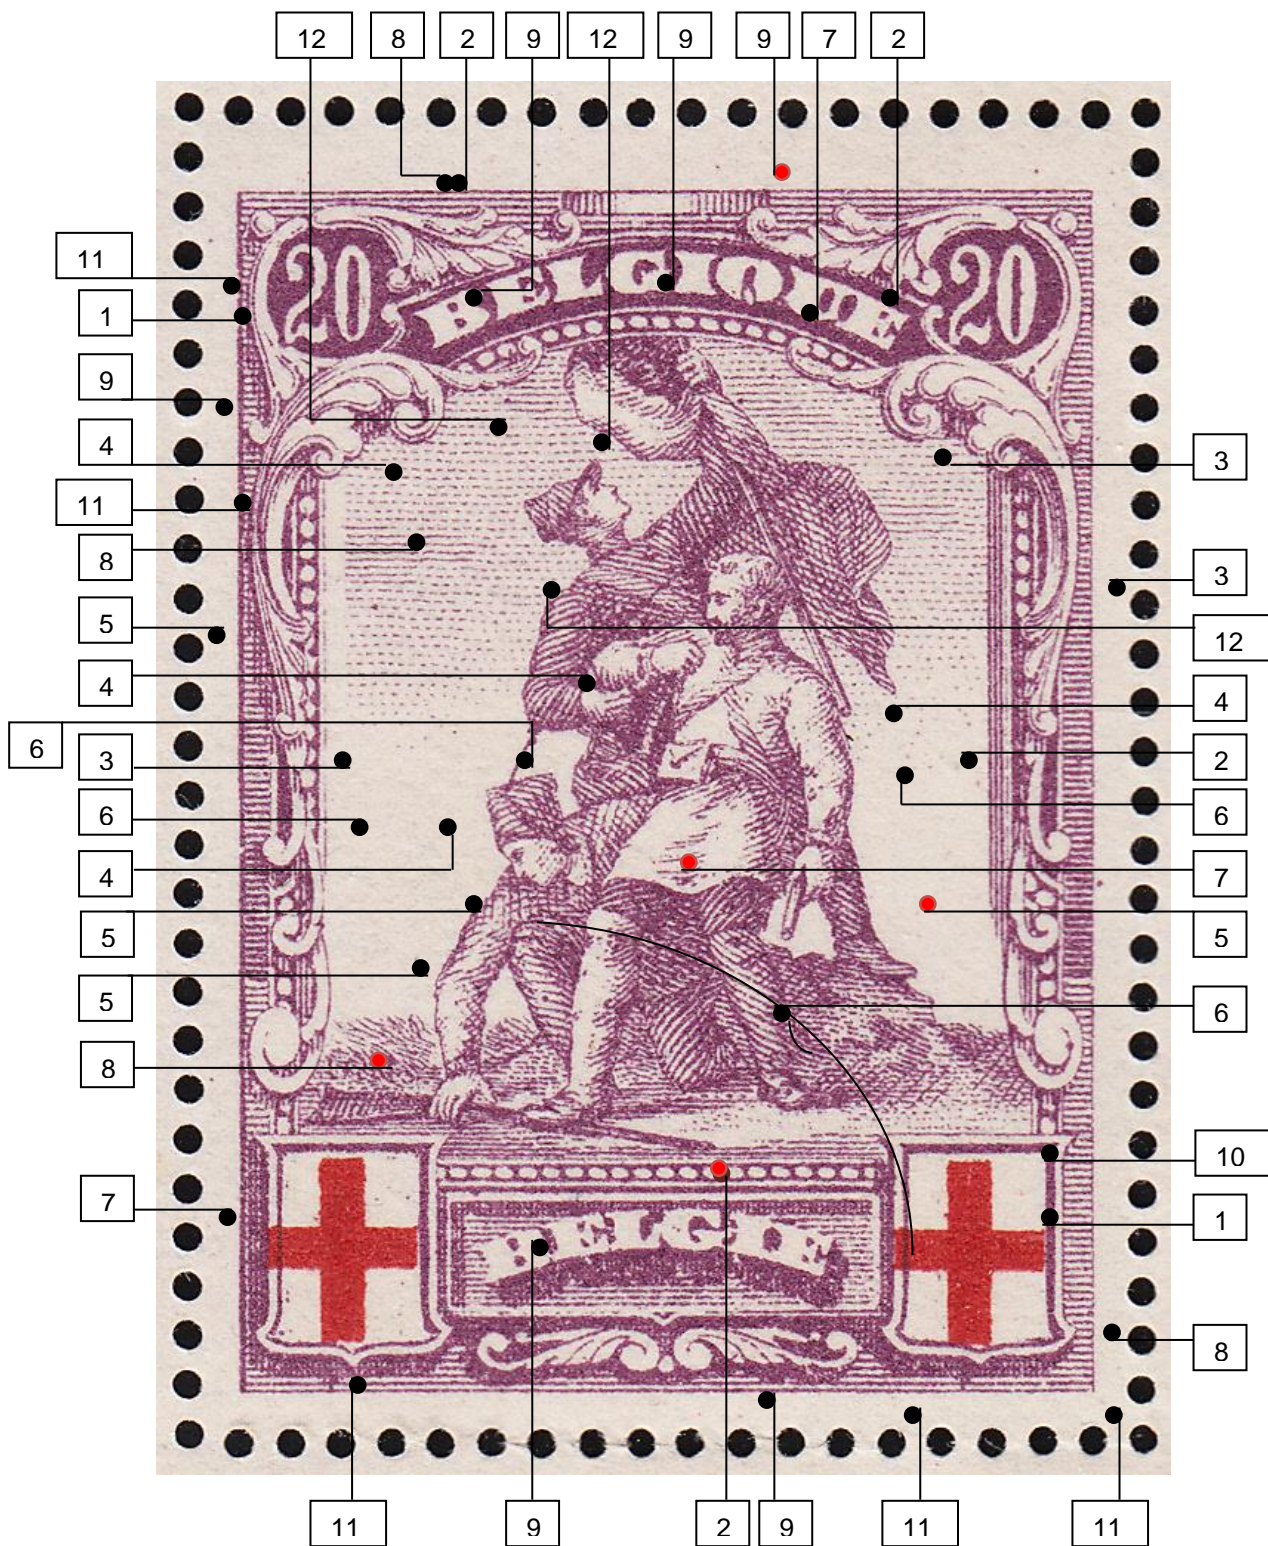

Zegelspecifieke plaatfouten – 20 centiem – paneel 1
(zegels 1 - 12)

12				
	<p style="text-align: center;">12</p> <p style="text-align: center;">Kleurvlek onderaan de vlag boven de pet van de vaandeldrager</p> <p style="text-align: center;">Kleurvlek op de rechter schouder van de vaandeldrager</p> <p style="text-align: center;">Kleurvlek in de achtergrond onder BE van Belgique</p>			
13				
	<p style="text-align: center;">13</p> <p style="text-align: center;">Witte vlek op de vlaggenstok</p> <p style="text-align: center;">Kleurpuntje in de rand boven de B van Belgique</p> <p style="text-align: center;">Rood punt in de arm van de 2^{de} krul in de kaderversiering rechts 5/20</p>			
14	