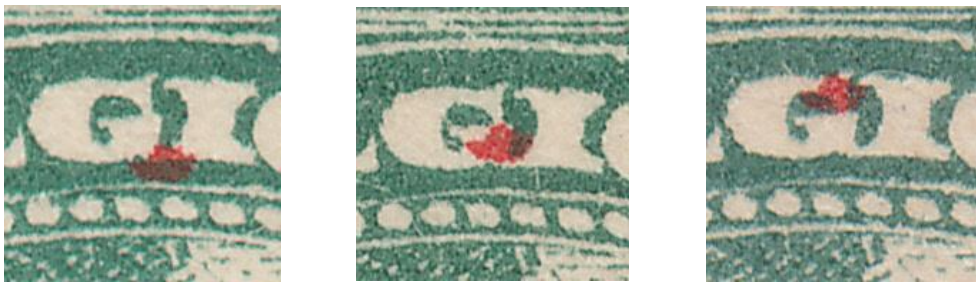

Verschuivingen bij 2de drukdoorgang.

paneel 1 – zegel 9 ----- punt naast het rechter scheenbeen van de Merode

paneel 1 – zegel 19 ----- vlek op de G van Belgique

paneel 2 – zegel 8 ----- vlek in de rand boven de G van Belgique

paneel 1 – zegel 1 ----- rechthoek op de groep

paneel 1 – zegel 14 ----- vlek in de rand / basisversiering onder de B van België

paneel 2 – zegel 19 ----- vlek onder het linker waardecijfer

paneel 2 – zegel 10 ----- vlekje schuin onder de punt van de vlag

paneel 1 – zegel 7
punt op het uniform van de Merode

paneel 3 – zegel 6
vlek op de buitenkaderlijn rechts naast de krul van
de omranding van het waardecijfer