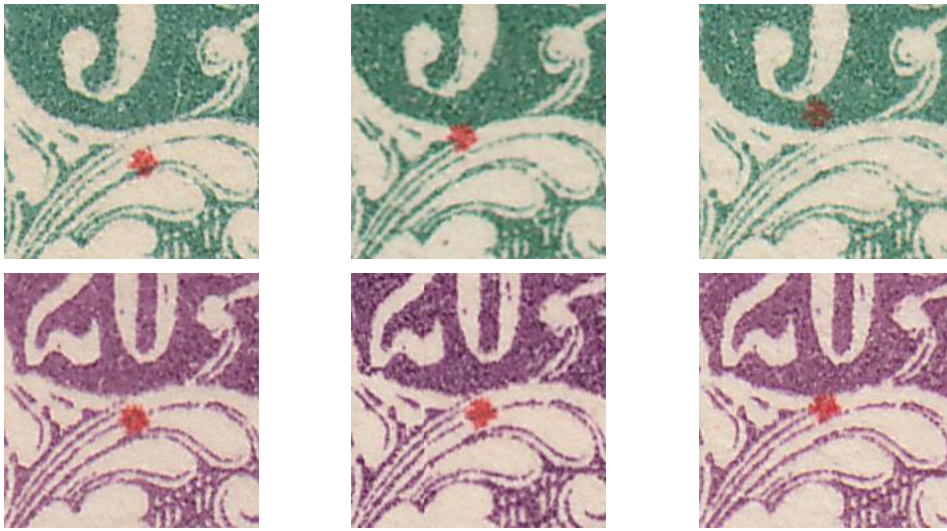

Verschuivingen bij 2de drukdoorgang.

paneel 1 – zegel 9 ----- punt naast het rechter scheenbeen van de Merode

paneel 1 – zegel 19 ----- vlek op de G van Belgique

paneel 2 – zegel 8 ----- vlek in de rand boven de G van Belgique

paneel 1 – zegel 1 ----- rechthoek op de groep

paneel 1 – zegel 14 ----- vlek in de rand / basisversiering onder de B van België

paneel 2 – zegel 19 ----- vlek onder het linker waardecijfer

paneel 2 – zegel 10 ----- vlekje schuin onder de punt van de vlag

paneel 1 – zegel 7
punt op het uniform van de Merode

paneel 3 – zegel 6
vlek op de buitenkaderlijn rechts naast de krul van
de omranding van het waardecijfer