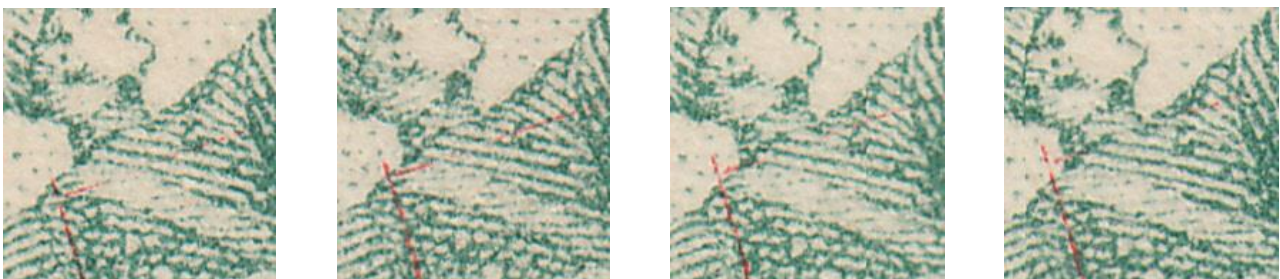

Verschuivingen bij 2de drukdoorgang.

paneel 1 – zegel 9 ----- punt naast het rechter scheenbeen van de Merode

paneel 1 – zegel 19 ----- vlek op de G van Belgique

paneel 2 – zegel 8 ----- vlek in de rand boven de G van Belgique

paneel 1 – zegel 1 ----- rechthoek op de groep

paneel 1 – zegel 14 ----- vlek in de rand / basisversiering onder de B van België

paneel 2 – zegel 19 ----- vlek onder het linker waardecijfer

paneel 2 – zegel 10 ----- vlekje schuin onder de punt van de vlag

paneel 1 – zegel 7
punt op het uniform van de Merode

paneel 3 – zegel 6
vlek op de buitenkaderlijn rechts naast de krul van
de omranding van het waardecijfer