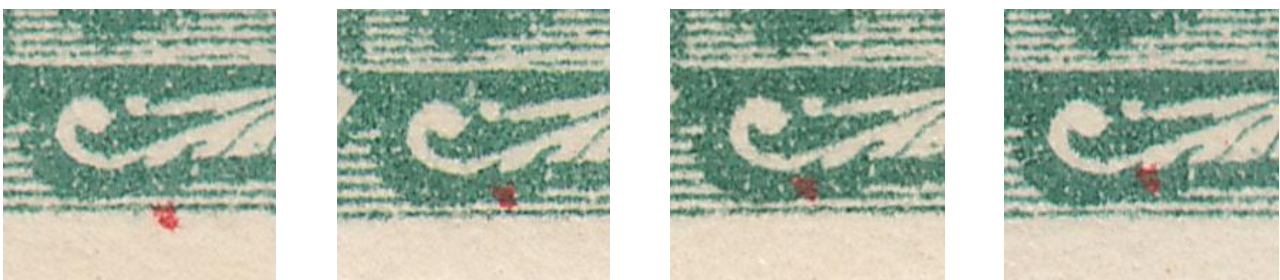

Verschuivingen bij 2de drukdoorgang.

paneel 1 – zegel 9 ----- punt naast het rechter scheenbeen van de Merode

paneel 1 – zegel 19 ----- vlek op de G van Belgique

paneel 2 – zegel 8 ----- vlek in de rand boven de G van Belgique

paneel 1 – zegel 1 ----- rechthoek op de groep

paneel 1 – zegel 14 ----- vlek in de rand / basisversiering onder de B van België

paneel 2 – zegel 19 ----- vlek onder het linker waardecijfer

paneel 2 – zegel 10 ----- vlekje schuin onder de punt van de vlag

paneel 1 – zegel 7
punt op het uniform van de Merode

paneel 3 – zegel 6
vlek op de buitenkaderlijn rechts naast de krul van
de omranding van het waardecijfer