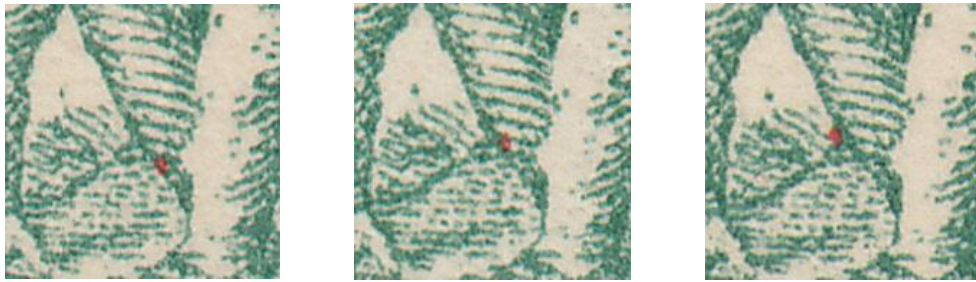

Verschuivingen bij 2de drukdoorgang.

paneel 1 – zegel 9 ----- punt naast het rechter scheenbeen van de Merode

paneel 1 – zegel 19 ----- vlek op de G van Belgique

paneel 2 – zegel 8 ----- vlek in de rand boven de G van Belgique

paneel 1 – zegel 1 ----- rechthoek op de groep

paneel 1 – zegel 14 ----- vlek in de rand / basisversiering onder de B van België

paneel 2 – zegel 19 ----- vlek onder het linker waardecijfer

paneel 2 – zegel 10 ----- vlekje schuin onder de punt van de vlag

paneel 1 – zegel 7
punt op het uniform van de Merode

paneel 3 – zegel 6
vlek op de buitenkaderlijn rechts naast de krul van
de omranding van het waardecijfer