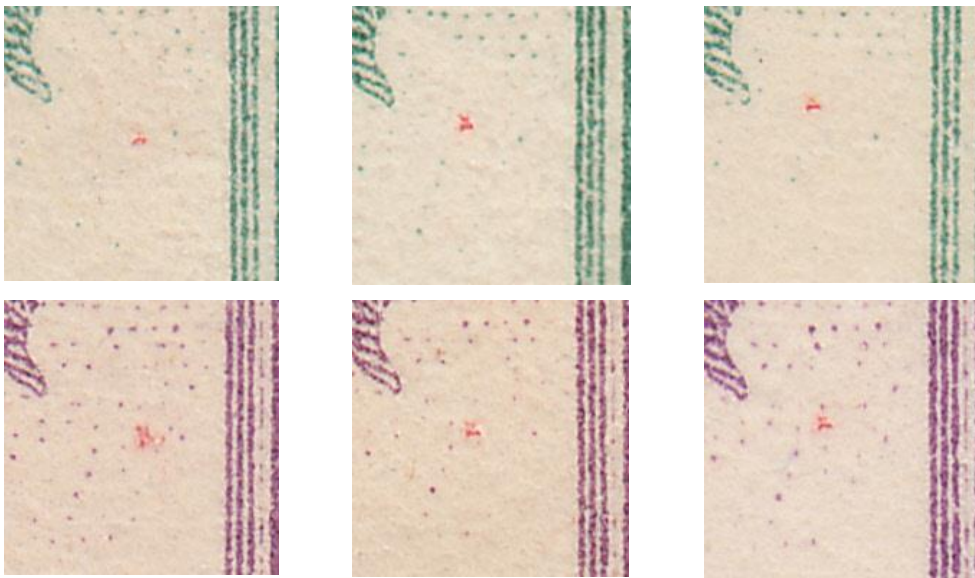

Verschuivingen bij 2de drukdoorgang.

paneel 1 – zegel 9 ----- punt naast het rechter scheenbeen van de Merode

paneel 1 – zegel 19 ----- vlek op de G van Belgique

paneel 2 – zegel 8 ----- vlek in de rand boven de G van Belgique

paneel 1 – zegel 1 ----- rechthoek op de groep

paneel 1 – zegel 14 ----- vlek in de rand / basisversiering onder de B van België

paneel 2 – zegel 19 ----- vlek onder het linker waardecijfer

paneel 2 – zegel 10 ----- vlekje schuin onder de punt van de vlag

paneel 1 – zegel 7
punt op het uniform van de Merode

paneel 3 – zegel 6
vlek op de buitenkaderlijn rechts naast de krul van
de omranding van het waardecijfer