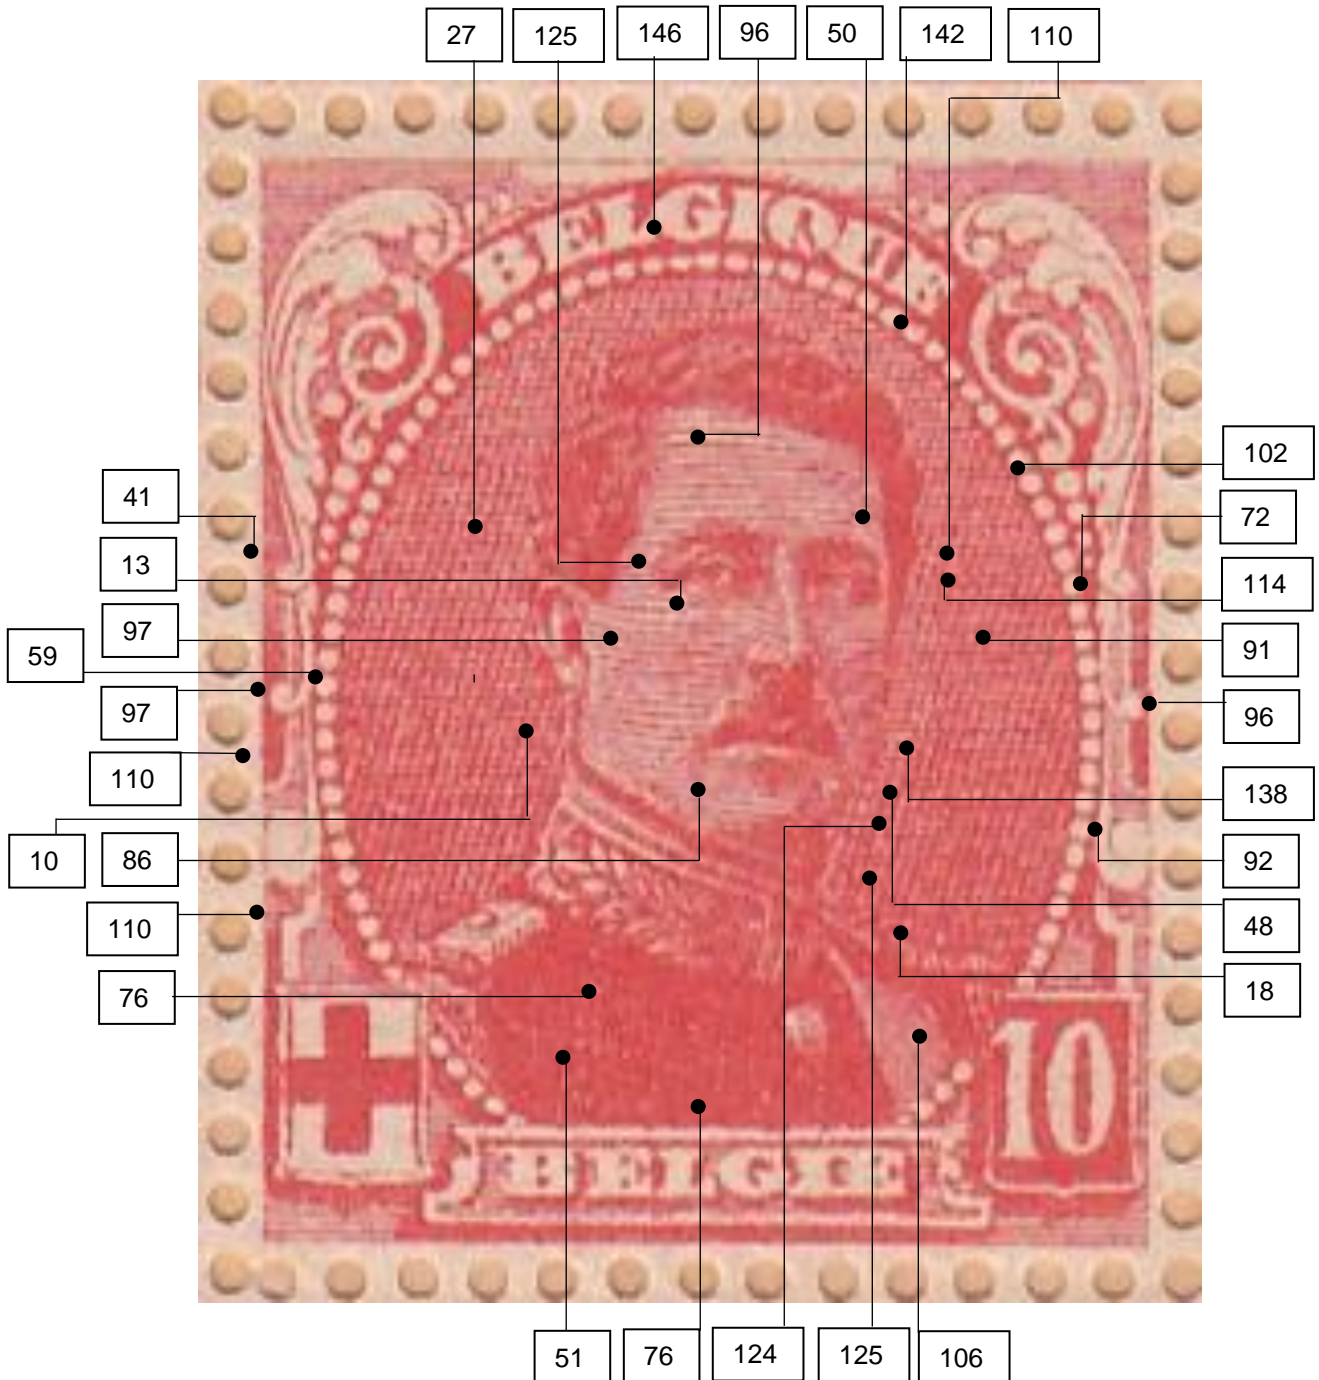

Zegelspecifieke plaatfouten – 10 centiem – bovenste paneel
(zegels 1 - 150)

Zegels 40, 121, 134 en 136 zijn de enige van de 150 zegels in dit paneel waarbij de rechterbovenhoek van het vlak van het rood kruis is afgeknot.